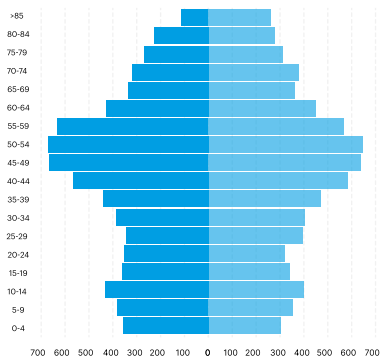

# Popolazione residente per fasce d'età, 2020

M F

Borgoricco

Campodarsego

Camposampiero

Loreggia

Massanzago

Piombino Dese