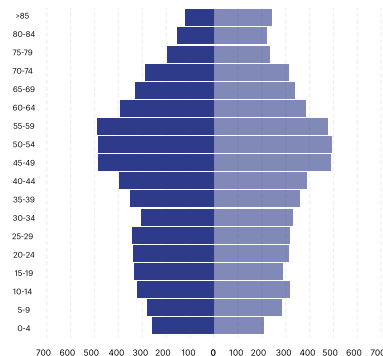

# Popolazione residente per fasce d'età, 2020

M F

Borgoricco

Campodarsego

Camposampiero

Loreggia

Massanzago

Piombino Dese