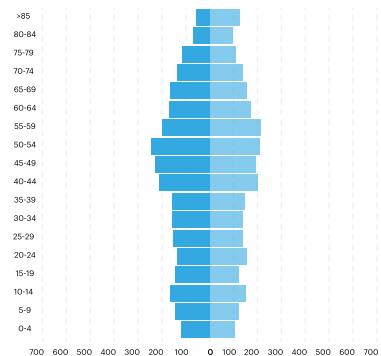

Villa del Conte