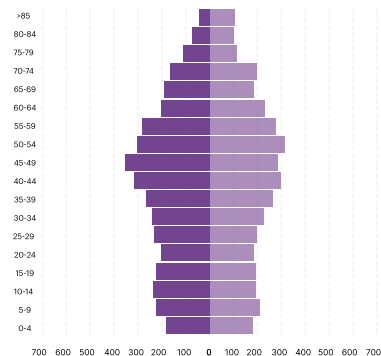

# Popolazione residente per fasce d'età, 2020

M F

Borgoricco

Campodarsego

Camposampiero

Loreggia

Massanzago

Piombino Dese