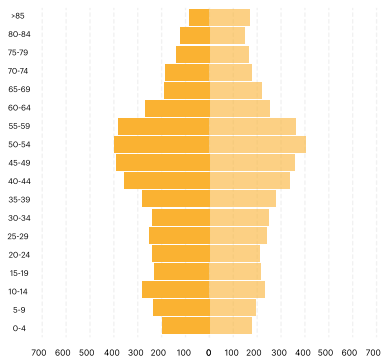

# Popolazione residente per fasce d'età, 2020

M F

Borgoricco

Campodarsego

Camposampiero

Loreggia

Massanzago

Piombino Dese