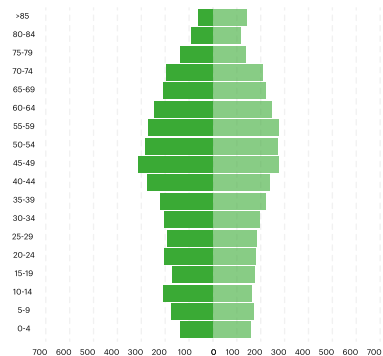

Santa Giustina in Colle