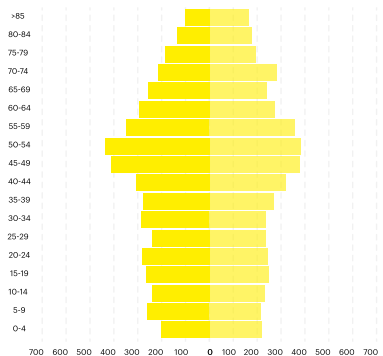

# Popolazione residente per fasce d'età, 2020

M F

Borgoricco

Campodarsego

Camposampiero

Loreggia

Massanzago

Piombino Dese