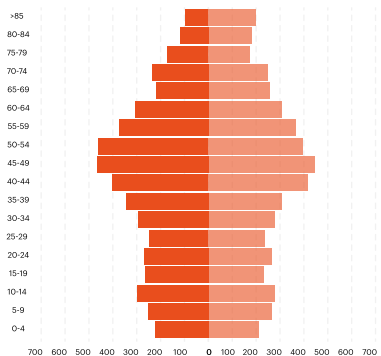

# Popolazione residente per fasce d'età, 2020

M F

Borgoricco

Campodarsego

Camposampiero

Loreggia

Massanzago

Piombino Dese

San Giorgio delle Pertiche

Santa Giustina in Colle

Villa del Conte

Villanova di Camposampiero