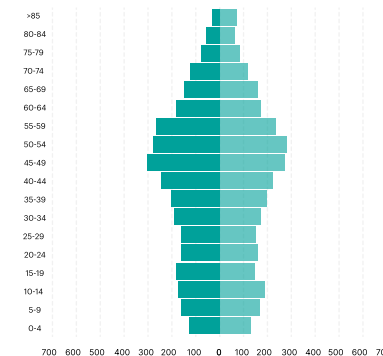

# Popolazione residente per fasce d'età, 2020

M F

Borgoricco

Campodarsego

Camposampiero

Loreggia

Massanzago

Piombino Dese