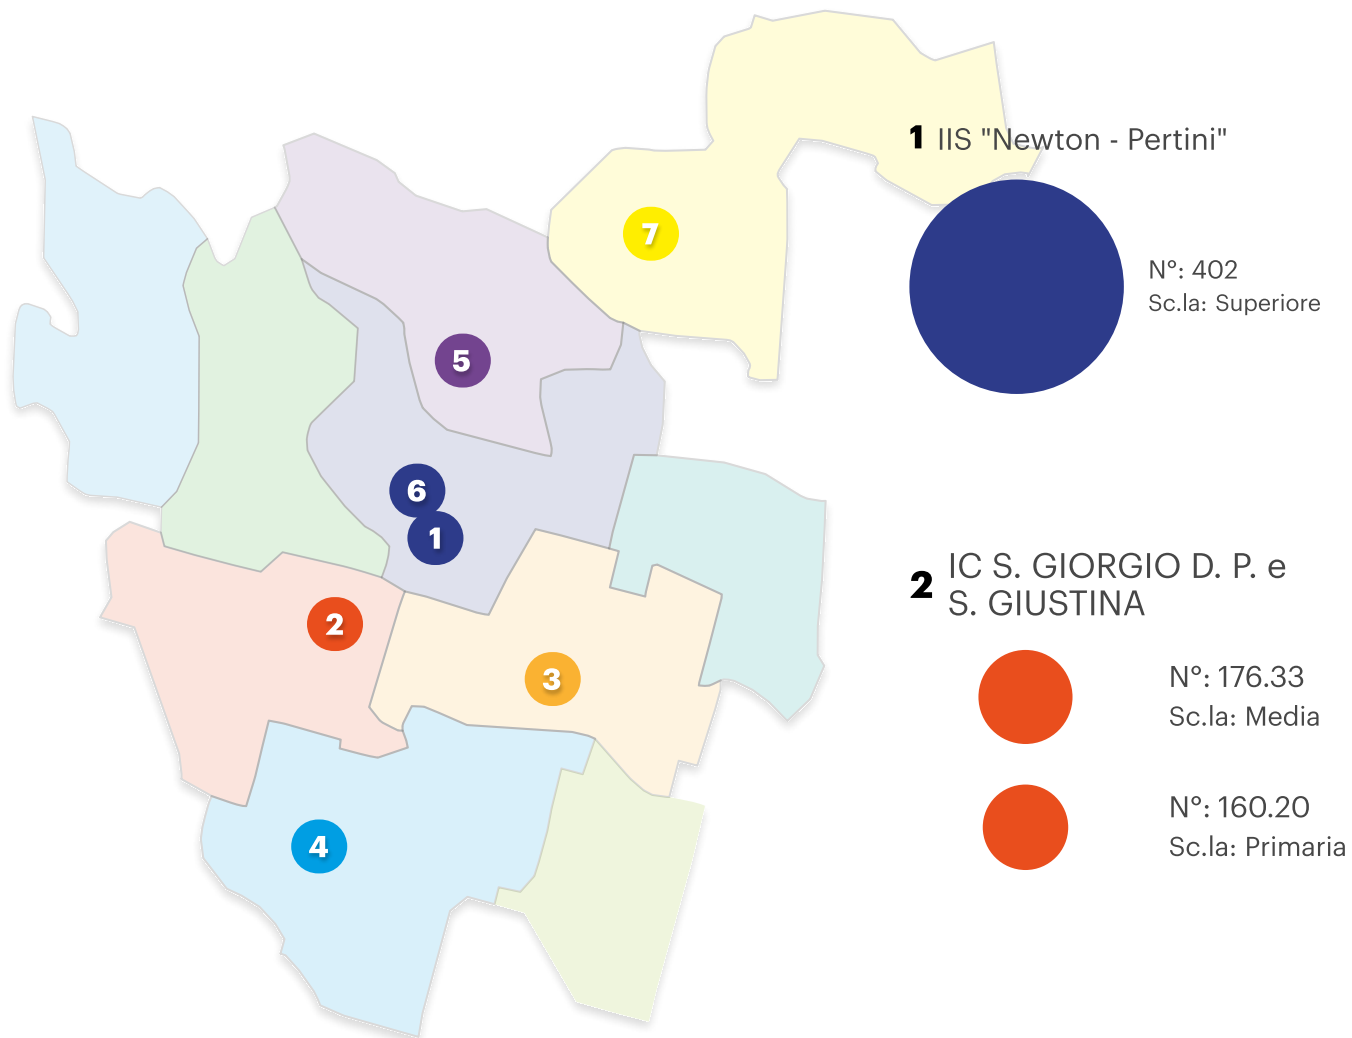

# Istituti scolastici del Camposampierese

Numero medio studenti iscritti per anno, durante l'anno scolastico 2021/2022.

## 3 IC BORGORICCO

## 4 IC CAMPODARSEGO

## 5 IC LOREGGIA-VILLA DEL CONTE